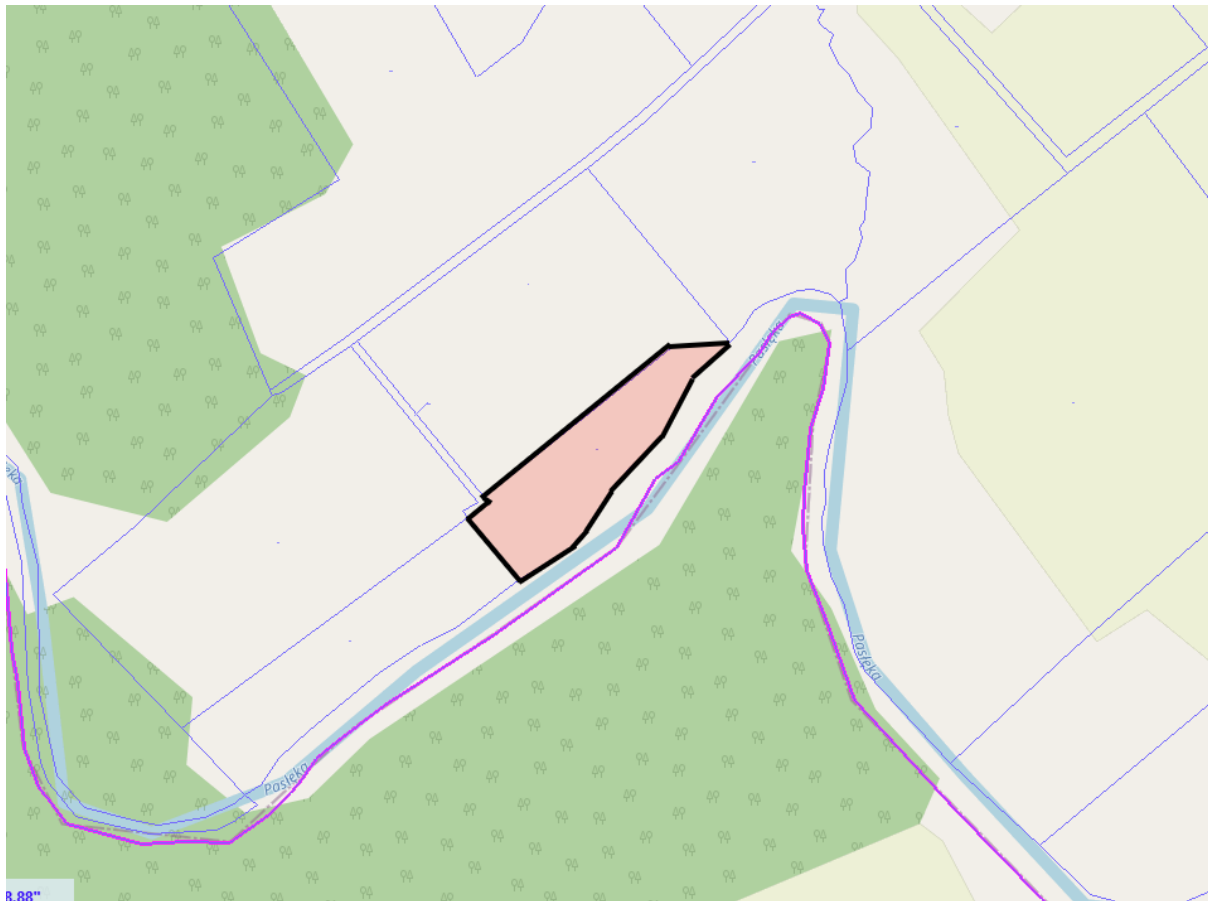

Załącznik graficzny Nr 12
do Uchwały Nr
Rady Miejskiej w Ornece
z dnia

GMINA ORNETA
Dz. nr 332
OBRĘB GEODEZYJNY BAŻYNY

Oznaczenie:

- obszar objęty opracowaniem zmiany miejscowego
planu zagospodarowania przestrzennego