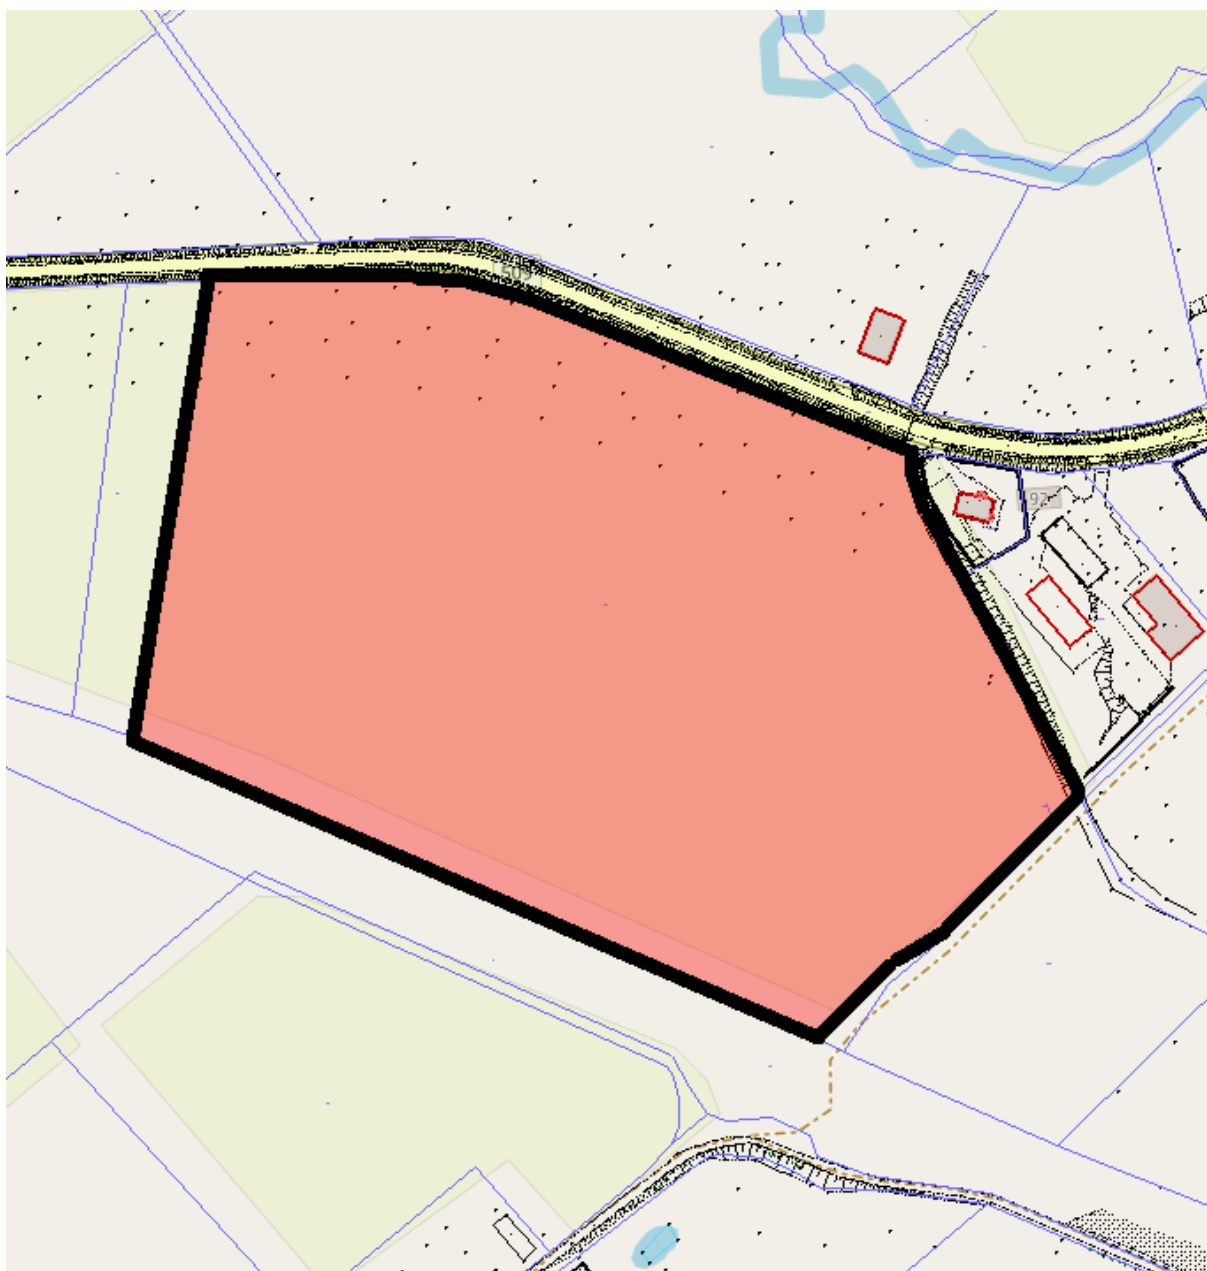

Załącznik graficzny Nr 2
do Uchwały Nr
Rady Miejskiej w Ornece
z dnia

GMINA ORNETA
Dz. nr 245
OBRĘB GEODEZYJNY BAŻYNY

Oznaczenie:

- obszar objęty opracowaniem zmiany miejscowego
planu zagospodarowania przestrzennego