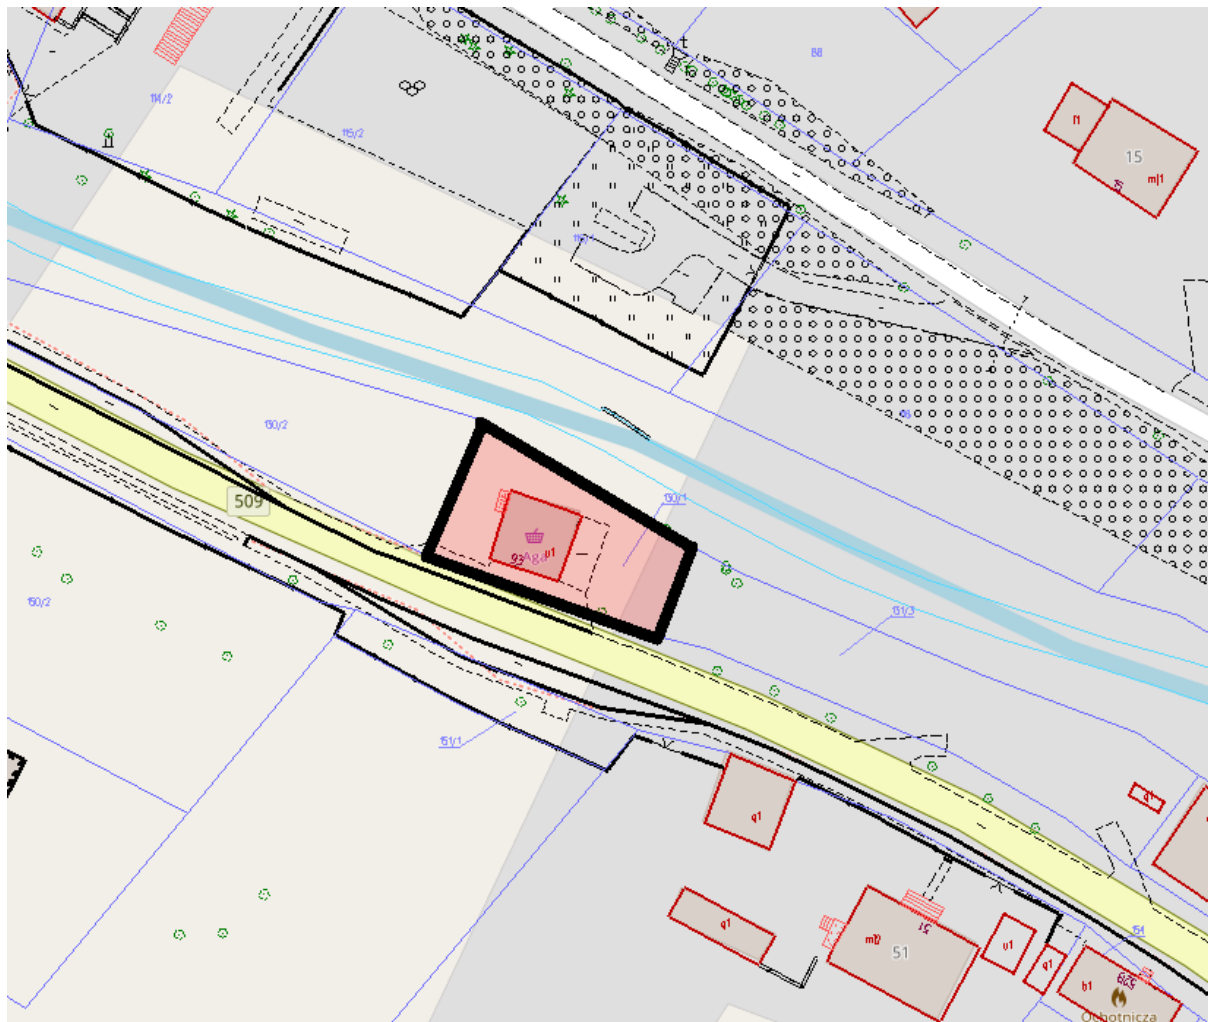

Załącznik graficzny Nr 6
do Uchwały Nr
Rady Miejskiej w Orniecie
z dnia

GMINA ORNETA
Dz. nr 130/1
OBRĘB GEODEZYJNY BAŻYNY

Oznaczenie:

 - obszar objęty opracowaniem zmiany miejscowego planu zagospodarowania przestrzennego